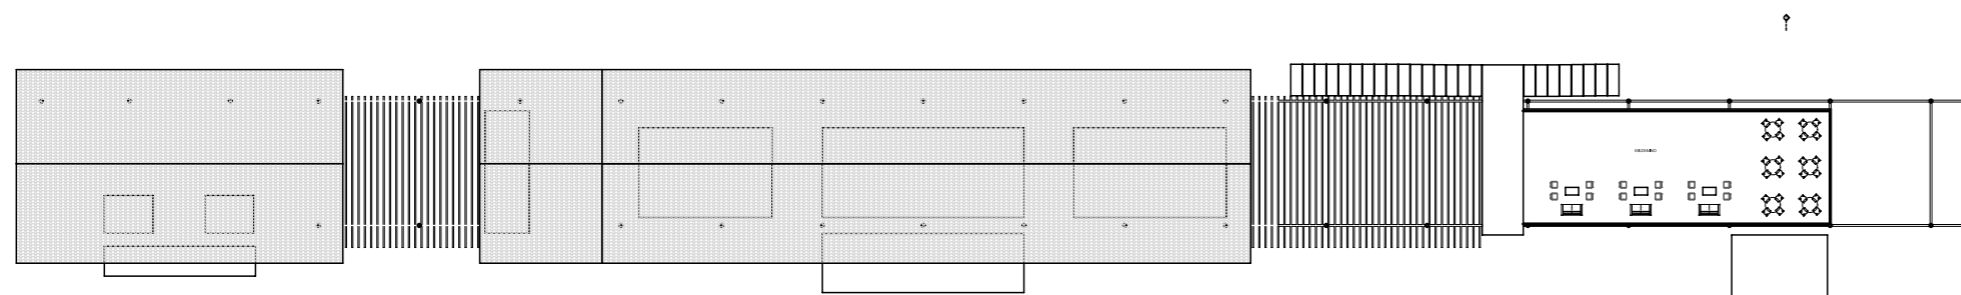

0.

TÉRREO

1:600

PERSPECTIVA 1

1.

SUPERIOR

1:600

PERSPECTIVA 2

2.

COBERTURA

1:600

GUI MATTOS

info. do projeto:
 Áreas Jogos e Estar = 215,00 m²
 Área Reuniões = 615,00 m²
 Área Restaurante e Kids = 375,00 m²
 Área Mezanino Restaurante = 225,00 m²
Total de Área Coberta = 1.430,00 m²
 Área Piscina = 330,00 m²
 Área Pergolados descobertos = 353,00 m²