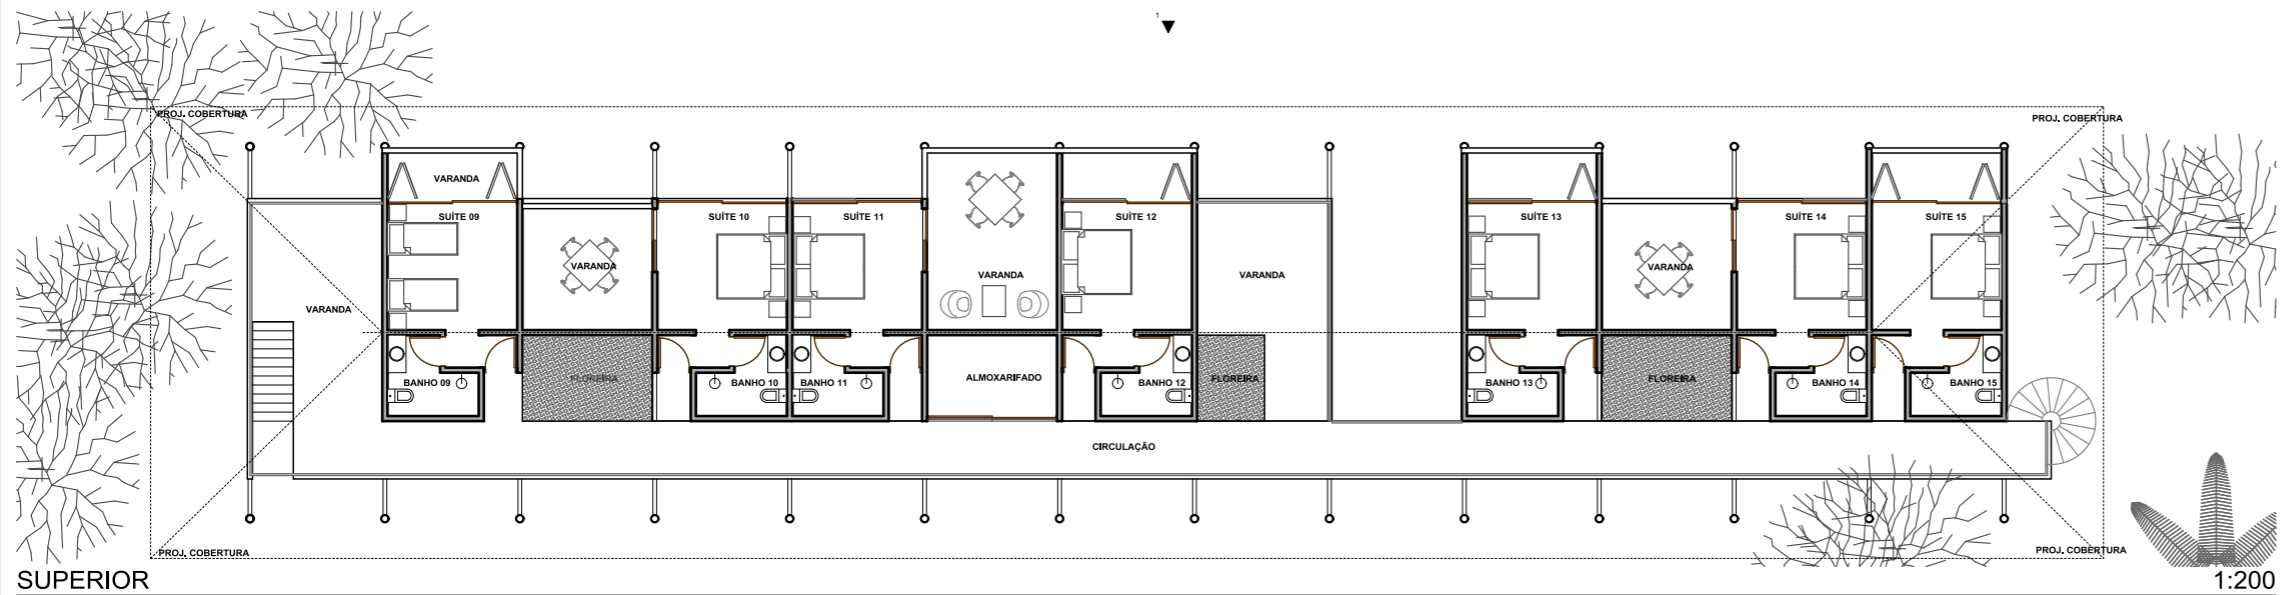

TÉRREO

1:200

PERSPECTIVA 1

SUPERIOR

1:200

PERSPECTIVA 1

1

1:200

GUI MATTOS

info. do projeto:
 - 15 Suítes
 - 2 Almojarifados
 Área Total = 828,00 m2

projeto
Ecovila da Mata

local
 Guaiú - Santa Cruz
 Cabrália - Bahia

Apartamentos

Estudo Preliminar

EP-04

revisão
 11/11/2008