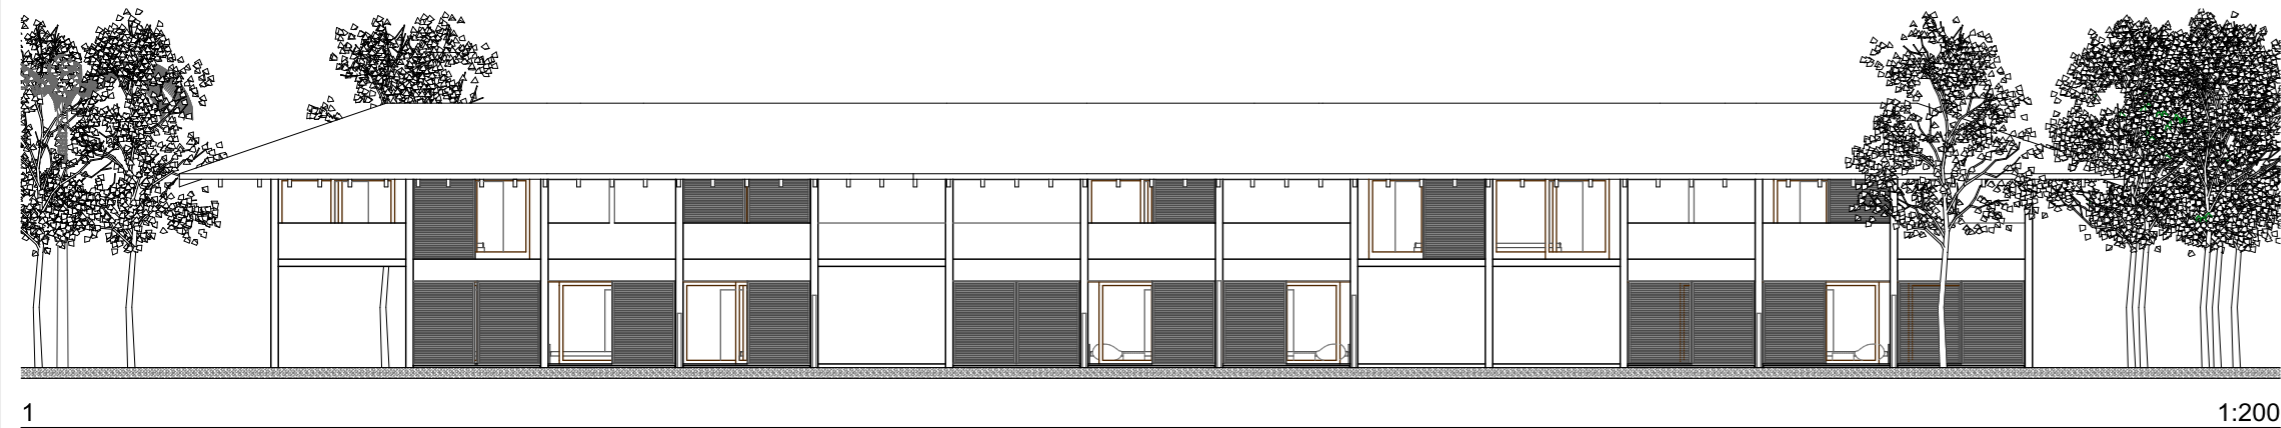

TÉRREO

1:200

PERSPECTIVA 1

SUPERIOR

1:200

PERSPECTIVA 1

1

1:200

GUI MATTOS

info. do projeto:
 - 15 Suítes
 - 2 Almojarifados
 Área Total = 828,00 m2

projeto
Ecovila da Mata

local
 Guaiú - Santa Cruz
 Cabrália - Bahia

Apartamentos

Estudo Preliminar

EP-04

revisão
 11/11/2008