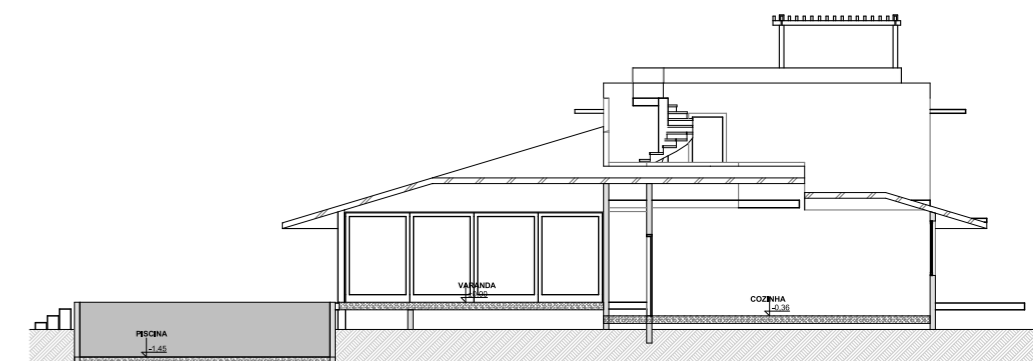

TÉRREO 1:200

SUPERIOR

1:200 COBERTURA 1:200

A 1:200

PERSPECTIVA 1

PERSPECTIVA 2

B 1:200

GUI MATTOS

info. do projeto:
 Área Coberta = 317,60 m²
 Área Descoberta = 201,35 m²
Área Total Casa = 518,95 m²
 Total de 5 unidades = 2.590,00

projeto
Ecovila da Mata

local
 Guaiu - Santa Cruz
 Cabralia - Bahia

Casa