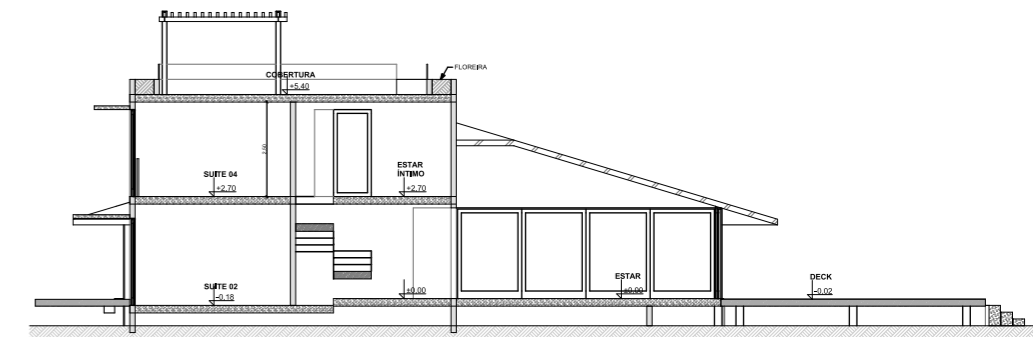

TÉRREO 1:200

SUPERIOR

1:200 COBERTURA 1:200

A 1:200

PERSPECTIVA 1

PERSPECTIVA 2

B 1:200

GUI MATTOS

info. do projeto:
 Área Coberta = 317,60 m²
 Área Descoberta = 201,35 m²
Área Total Casa = 518,95 m²
 Total de 5 unidades = 2.590,00

projeto
Ecovila da Mata

local
 Guaiu - Santa Cruz
 Cabralia - Bahia

Casa