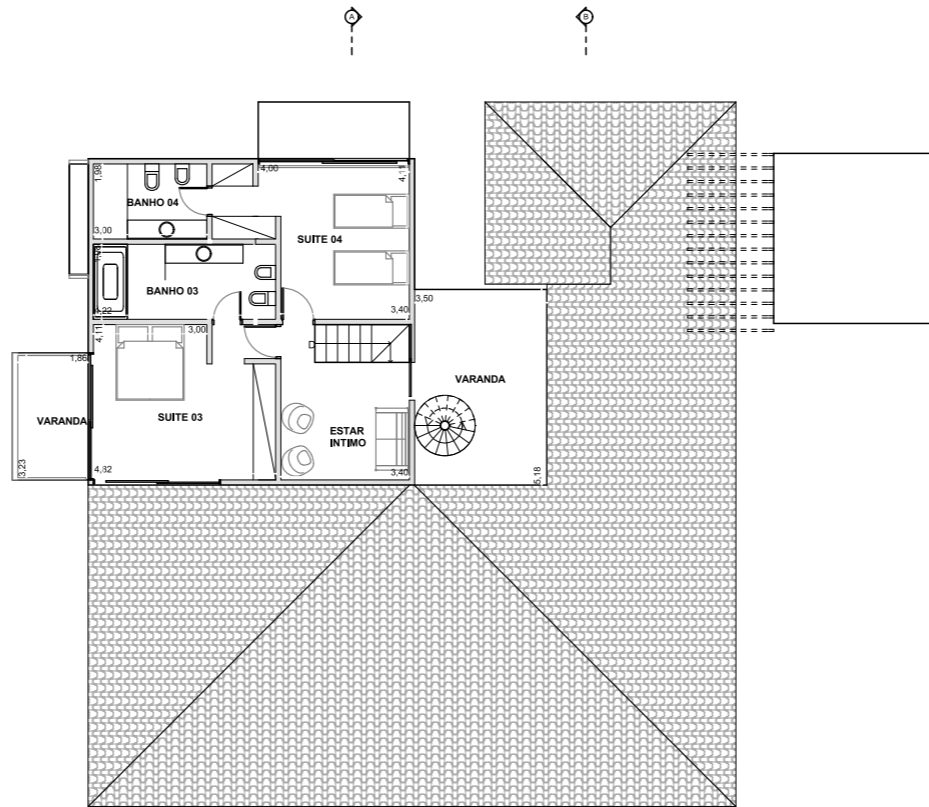

TÉRREO 1:200

SUPERIOR

1:200 COBERTURA 1:200

A 1:200

PERSPECTIVA 1

PERSPECTIVA 2

B 1:200

GUI MATTOS

info. do projeto:
 Área Coberta = 317,60 m²
 Área Descoberta = 201,35 m²
Área Total Casa = 518,95 m²
 Total de 5 unidades = 2.590,00

projeto
Ecovila da Mata

local
 Guaiu - Santa Cruz
 Cabralia - Bahia

Casa