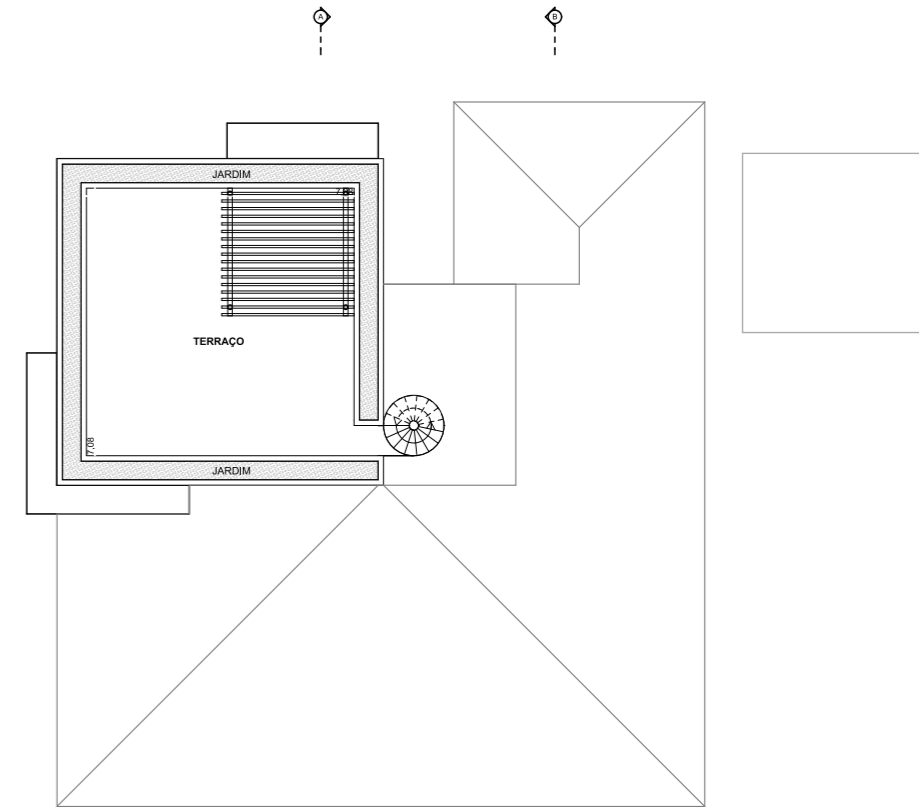

TÉRREO 1:200

SUPERIOR

1:200 COBERTURA 1:200

A 1:200

PERSPECTIVA 1

PERSPECTIVA 2

B 1:200

GUI MATTOS

info. do projeto:
 Área Coberta = 317,60 m²
 Área Descoberta = 201,35 m²
Área Total Casa = 518,95 m²
 Total de 5 unidades = 2.590,00

projeto
Ecovila da Mata

local
 Guaiu - Santa Cruz
 Cabralia - Bahia

Casa