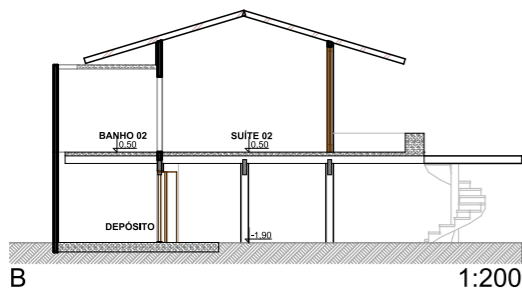

TÉRREO

1:200

SUPERIOR

1:200

INFERIOR

1:200

A 1:200

B 1:200

PERSPECTIVA 1

PERSPECTIVA 2

GUI MATTOS

info. do projeto:

Área Bangalo Duplo = 131,60 m²
Total de 3 unidades = 394,50 m²

projeto

Ecovila da Mata

local