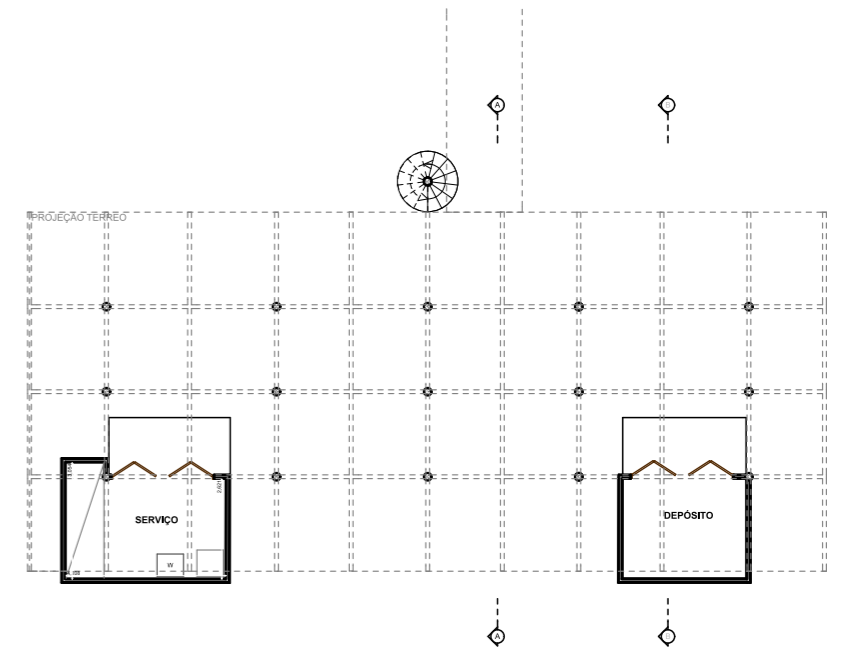

TÉRREO

1:200

SUPERIOR

1:200

INFERIOR

1:200

A 1:200

B 1:200

PERSPECTIVA 1

PERSPECTIVA 2

GUI MATTOS

info. do projeto:

Área Bangalo Duplo = 131,60 m²
Total de 3 unidades = 394,50 m²

projeto

Ecovila da Mata

local