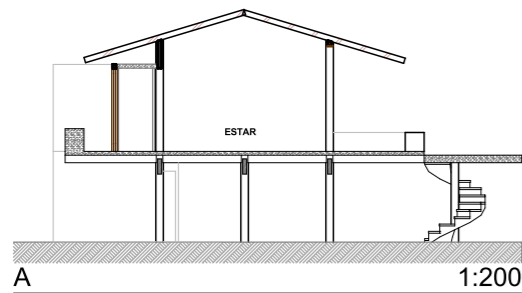

TÉRREO

1:200

SUPERIOR

1:200

INFERIOR

1:200

A 1:200

B 1:200

PERSPECTIVA 1

PERSPECTIVA 2

GUI MATTOS

info. do projeto:

Área Bangalo Duplo = 131,60 m²
Total de 3 unidades = 394,50 m²

projeto

Ecovila da Mata

local