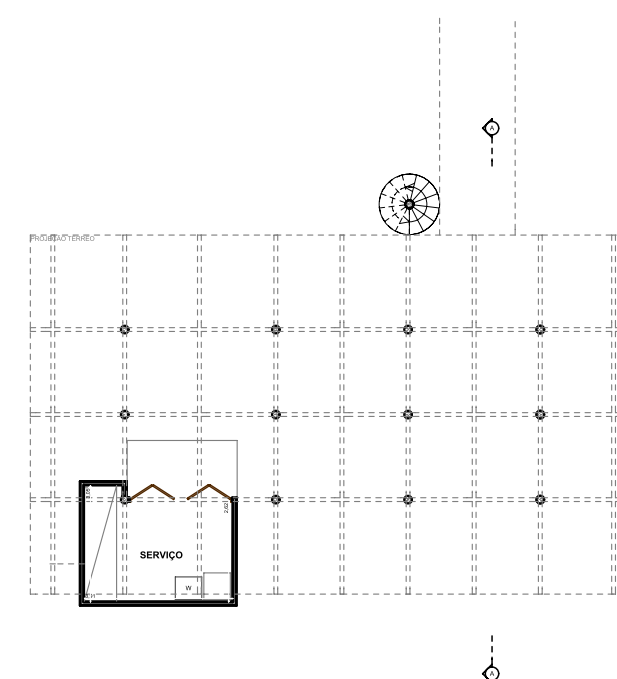

TÉRREO

1:200

COBERTURA

1:200

INFERIOR

1:200

A

1:200

PERSPECTIVA 1

PERSPECTIVA 2

**GUI MATTOS**

info. do projeto:

Área Bangalo Simples = 71.00 m2  
Total de 2 unidades = 142,00 m2

projeto

**Ecovila da Mata**

local