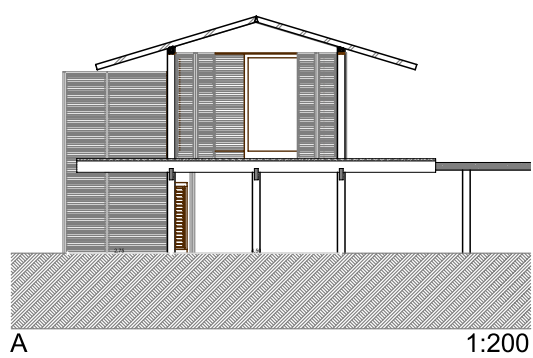

TÉRREO

1:200

COBERTURA

1:200

INFERIOR

1:200

A

1:200

PERSPECTIVA 1

PERSPECTIVA 2

**GUI MATTOS**

info. do projeto:

Área Bangalo Simples = 71.00 m2  
Total de 2 unidades = 142,00 m2

projeto

**Ecovila da Mata**

local